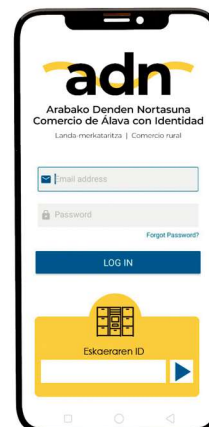

Arabako Denden Nortasuna
Comercio de Álava con Identidad

Landa-merkataritza | Comercio rural

<https://landa-merkataritza.araba.eus>

Nola funtzionatzen du?

Eskabide bat egitean, denda helbide elektronikoa eskatuko dizu armairua **IREKITZEKO KODEA** eta eskabidearen beste xehetasun batzuk bidaltzeko.

**Lockerrean, sartu IREKITZEKO KODEA.
Zure eskaerari lotutako atea irekiko dira.**

Aplikazio mugikorra:

Aplikazioaren hasierako orrian, sartu zure helbide elektronikoa jaso duzun **ESKABIDEAREN IDarekin**. Zure eskabidearen egoera ikusi ahal izango duzu.